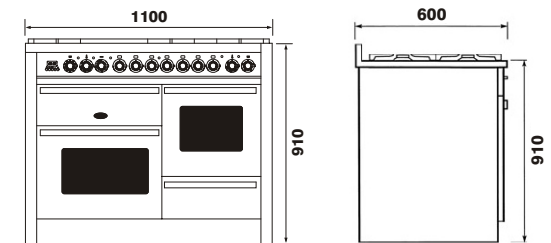

Cooker dimensions

Front 60/40 split ovens

Supplied with

Left oven: Two wire shelves, one grill pan with trivet and detachable handle

Right oven: One wire shelf, one grill pan with trivet, rotisserie

Grill compartment: Telescopic runners, reversible trivet for two grilling heights, grill pan

Dimensions

Cooker (W) 1100mm x (H) 910mm x (D) 600mm

Left oven internal (W) 396mm x (H) 330mm x (D) 405mm (53.4 litres)

Right oven internal (W) 315mm x (H) 330mm x (D) 430mm (43.7 litres)

(Extra deep oven fits roasting tin for turkey)

Optional Accessories

Steak griddles

Ribbed griddle	AC/GRID/A00604
Flat griddle	AC/GRID/A00605

Telescopic oven sliding trays

60cm oven	AC/KGS60
40cm oven	AC/KGS40

Colour options

SIGMA is available in the following colours:

from left to right
Stainless Steel, Gloss Black & Cream